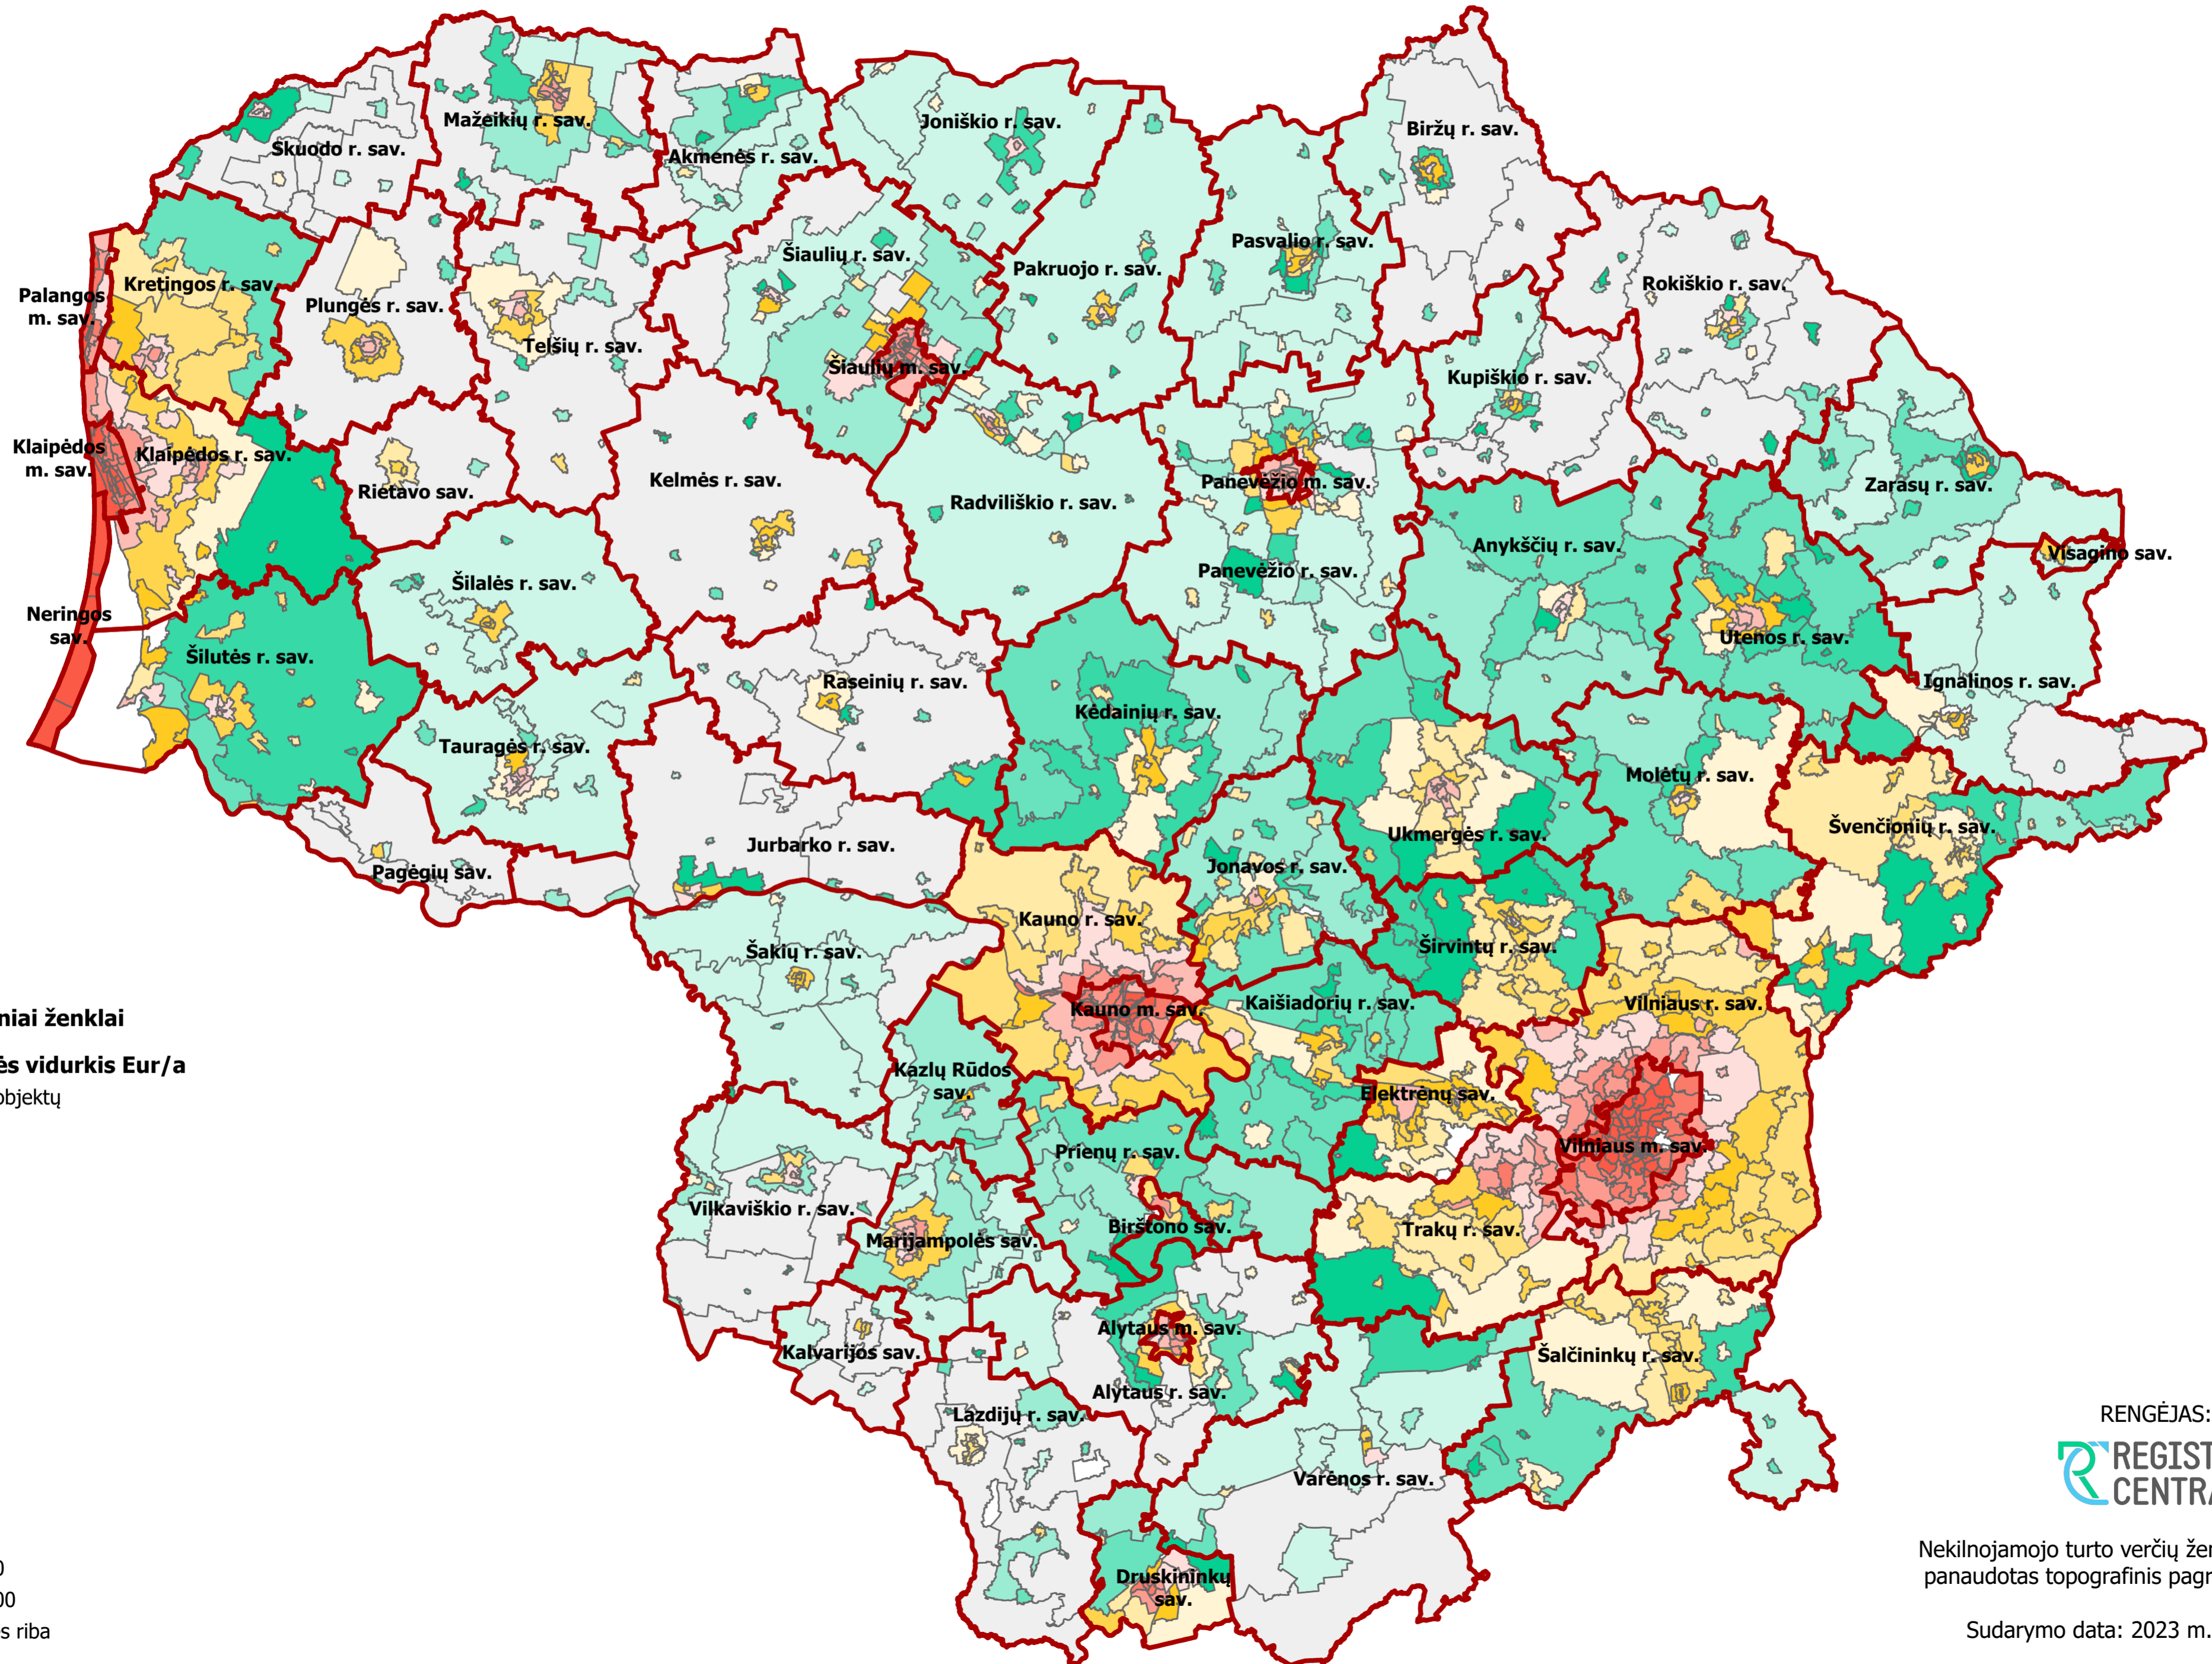

Gyvenamųjų teritorijų žemės grupės verčių žemėlapis

M 1:770.000

Sutartiniai ženklai

Vieneto vertės vidurkis Eur/a

- Nėra turto objektų
- 13 - 19
- 20 - 27
- 28 - 32
- 33 - 40
- 41 - 47
- 48 - 55
- 56 - 70
- 71 - 90
- 91 - 120
- 121 - 180
- 181 - 270
- 271 - 390
- 391 - 600
- 601 - 1200
- 1201 - 2500
- 2501 - 33000
- Savivaldybės riba

RENGĖJAS:
**REGISTRŲ
CENTRAS**

Nekilnojamojo turto verčių žemėlapio sudarymui
panaudotas topografinis pagrindas GRPK, 2023

Sudarymo data: 2023 m. lapkričio 3 d.